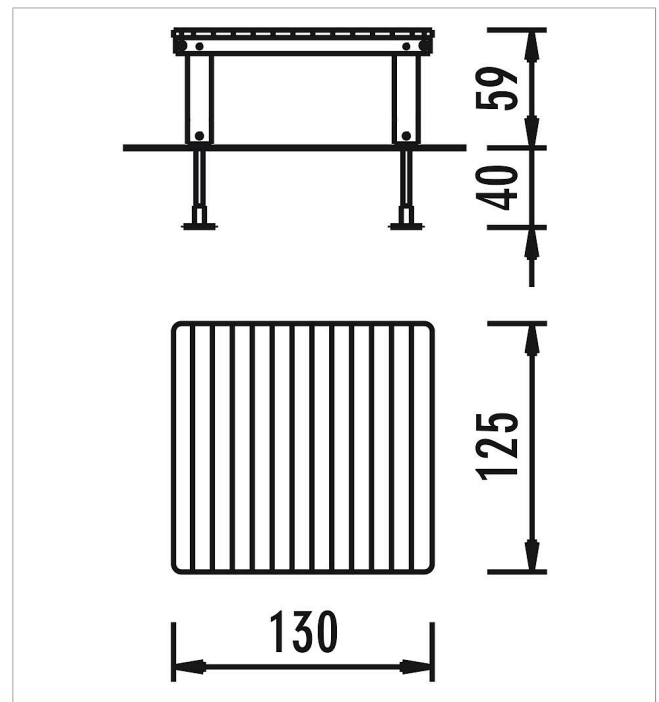

5 59 105 5

eibe acqua Mesa para juegos con arena revestida
made in germany

2+

Volumen del suministro

1 mesa para juegos con arena Al 60 cm: madera de conífera con impregnación en autoclave
Bases para postes: acero galvanizado en caliente

	Material	Madera de conífera con impregnación en autoclave
	Nivel fundamento	FL 1
	Espacio mínimo	130x125x239 cm
	Altura de caída libre	59 cm
	Prot. contra caídas neto	-
	Fundamentos	4x FHS o 4x FPP
	Montaje	1 persona/1 h
	Pieza más grande	125x130x12 cm
	Pieza más pesada	30 kg