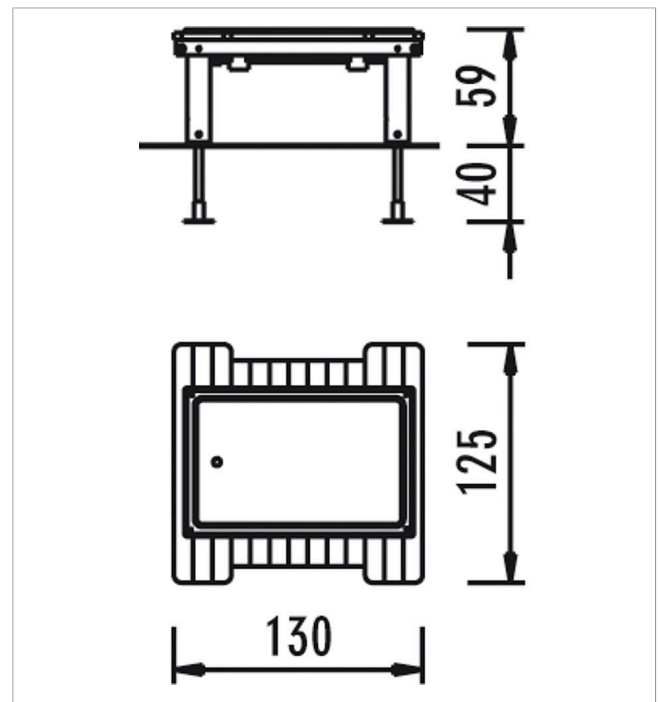

5 59 100 5

eibe acqua Mesa para jugar con arena con cubeta
made in germany

2+

Volumen del suministro

1 mesa de juego con arena Al 60 cm: madera de conífera con impregnación en autoclave
1 cuenca para barro: plástico, 119x75,5 cm tapón inclusive
Bases para postes: acero galvanizado en caliente

	Material	Madera de conífera con impregnación en autoclave
	Nivel fundamento	FL 1
	Espacio mínimo	130x125x239 cm
	Altura de caída libre	59 cm
	Prot. contra caídas neto	-
	Fundamentos	4x FHS o 4x FPP
	Montaje	-
	Pieza más grande	125x130x12 cm
	Pieza más pesada	40 kg