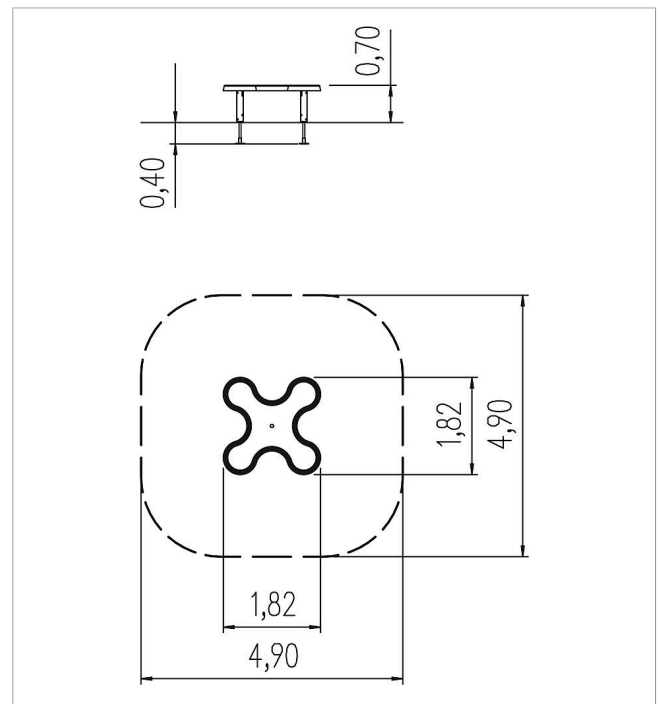

5 57 060 5

**eibe acqua Mesa para barro-Trébol**

made in germany

3+

**Volumen del suministro**

1 cubeta para barro: PRF  
4 postes: madera de conífera con impregnación en autoclave  
Bases para postes: acero galvanizado en caliente

	Material	Madera de conífera con impregnación en autoclave
	Nivel fundamento	FL 1
	Espacio mínimo	490x490x250 cm
	Altura de caída libre	70 cm
	Prot. contra caídas neto	-
	Fundamentos	4x FHS ó 4x FPP
	Montaje	2 personas/1 h
	Pieza más grande	231x231x10 cm
	Pieza más pesada	25 kg