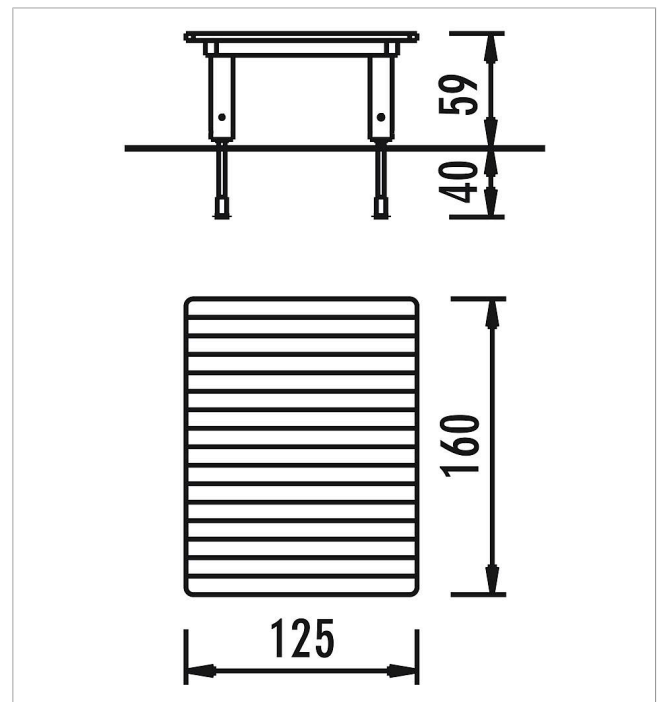

	Material	Madera de conífera con impregnación en autoclave
	Nivel fundamento	FL 1
	Espacio mínimo	160x125x240 cm
	Altura de caída libre	59 cm
	Prot. contra caídas neto	-
	Fundamentos	4x FHS o 4x FPP
	Montaje	1 persona/1 h
	Pieza más grande	160x125x6 cm
	Pieza más pesada	45 kg