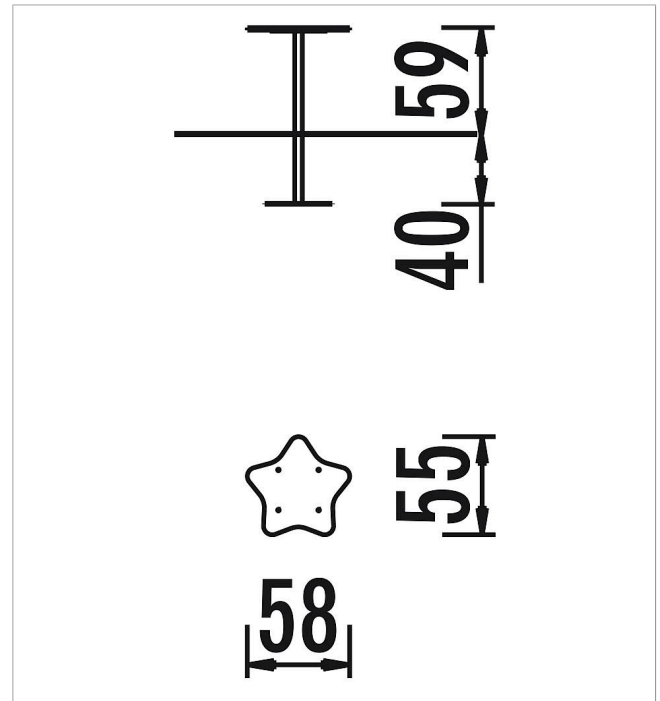

5 66 405 0

**eibe acqua Mesa para
juegos con arena
Estrella**
made in germany

3+

Volumen del suministro

1 tablero de mesa: HPL
1 poste: acero inoxidable

	Material	Acero inoxidable
	Nivel fundamento	FL 1
	Espacio mínimo	58x55x239 cm
	Altura de caída libre	59 cm
	Prot. contra caídas neto	-
	Fundamentos	1x FHS o 2x FPP
	Montaje	1 persona/0,5 h
	Pieza más grande	38x38x98 cm
	Pieza más pesada	5 kg