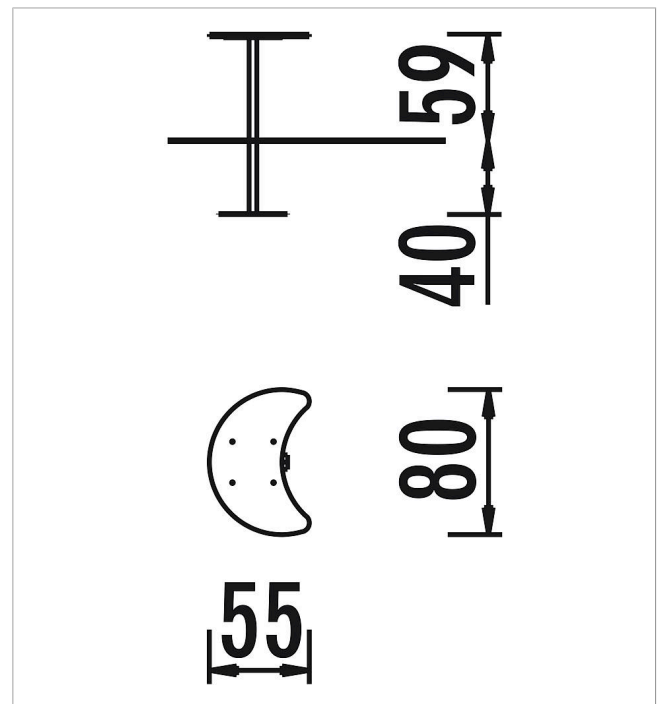

5 66 406 0

eibe acqua Mesa para juegos con arena Luna

made in germany

3+

Volumen del suministro

1 tablero de mesa: HPL
1 poste: acero inoxidable

	Material	Acero inoxidable
	Nivel fundamento	FL 1
	Espacio mínimo	55x80x239 cm
	Altura de caída libre	59 cm
	Prot. contra caídas neto	-
	Fundamentos	1x FHS o 2x FPP
	Montaje	1 persona/0,5 h
	Pieza más grande	38x38x98 cm
	Pieza más pesada	5 kg