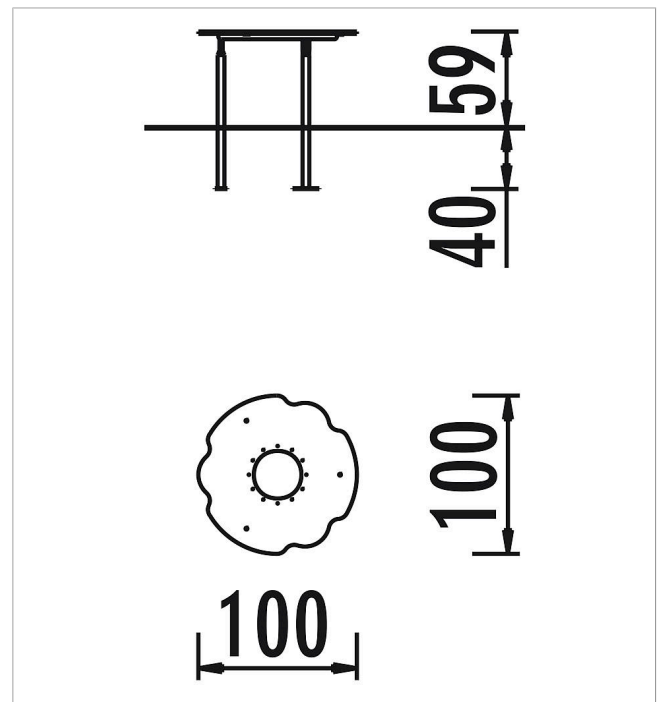

5 66 407 0

**eibe acqua Mesa para juegos con arena Nube**

made in germany

3+

**Volumen del suministro**

1 tablero de juego: HPL  
3 postes: acero inoxidable

	Material	Acero inoxidable
	Nivel fundamento	FL 1
	Espacio mínimo	100x100x239 cm
	Altura de caída libre	59 cm
	Prot. contra caídas neto	-
	Fundamentos	3x FHS o 3x FPP
	Montaje	1 persona/0,5 h
	Pieza más grande	76x82x98 cm
	Pieza más pesada	10 kg