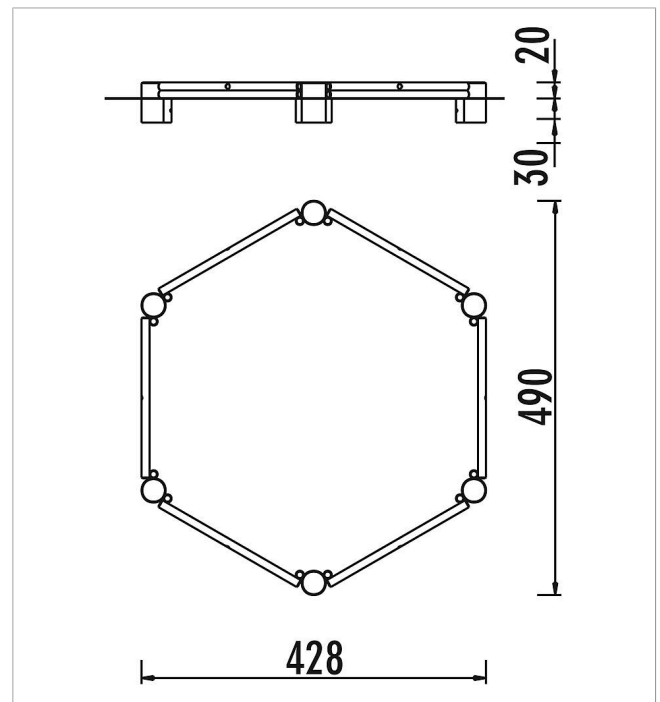

5 59 089 0

eibe acqua Cajón de arena con empalizadas, hexágono
made in germany

2+

Volumen del suministro

1 arenero 428 x 490 cm
6 piezas laterales: madera de conífera con impregnación en autoclave
6 bolardos de esquina: madera de conífera con impregnación en autoclave

	Material	Madera de conífera con impregnación en autoclave
	Nivel fundamento	-
	Espacio mínimo	428x490x200 cm
	Altura de caída libre	20 cm
	Prot. contra caídas neto	-
	Fundamentos	-
	Montaje	2 personas/2 h
	Pieza más grande	300x50x20 cm
	Pieza más pesada	25 kg