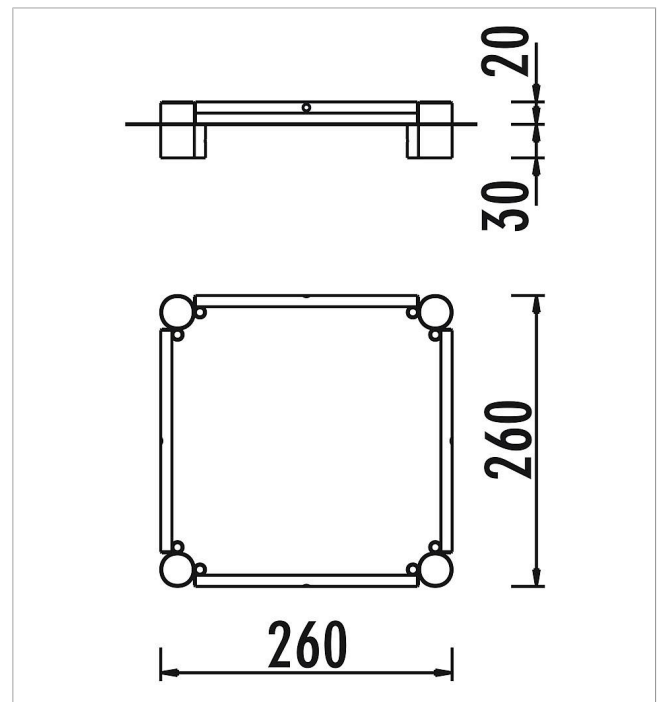

5 59 084 0

**eibe acqua Arenero de
postes cuadrado 260
cm**

made in germany

1+

Volumen del suministro

- 1 arenero 260x260 cm
- 4 piezas laterales: madera de conífera con impregnación en autoclave
- 4 troncos de esquina: madera de conífera con impregnación en autoclave

	Material	Madera de conífera con impregnación en autoclave
	Nivel fundamento	-
	Espacio mínimo	260x260x200 cm
	Altura de caída libre	20 cm
	Prot. contra caídas neto	-
	Fundamentos	-
	Montaje	2 personas/2 h
	Pieza más grande	200x50x20 cm
	Pieza más pesada	17 kg