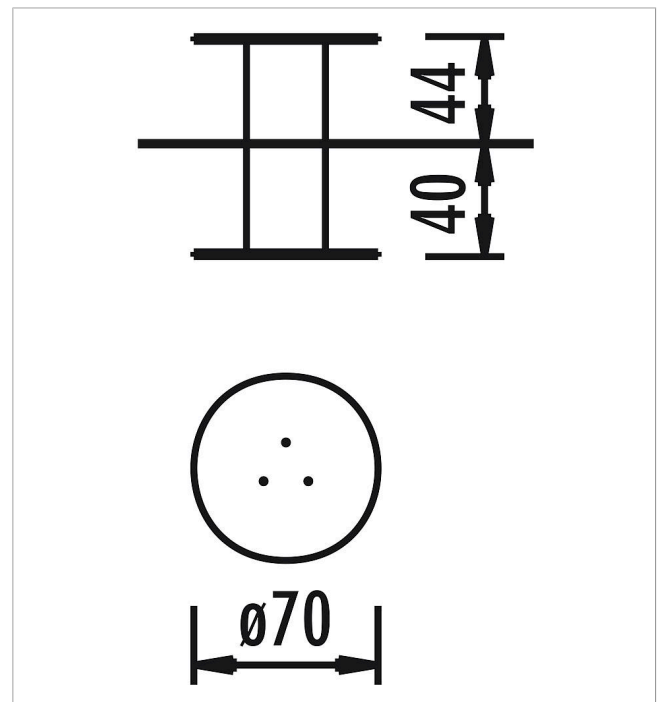

5 59 119 0

**eibe acqua mesa de
juego con arena**

made in germany

Volumen del suministro

1 mesa de juego con arena: madera de conífera con impregnación en autoclave, HPL

	Material	Madera de conífera con impregnación en autoclave
	Nivel fundamento	FL 1
	Espacio mínimo	Ø 70x44 cm
	Altura de caída libre	44 cm
	Prot. contra caídas neto	-
	Fundamentos	-
	Montaje	-
	Pieza más grande	Ø 70x44 cm
	Pieza más pesada	-