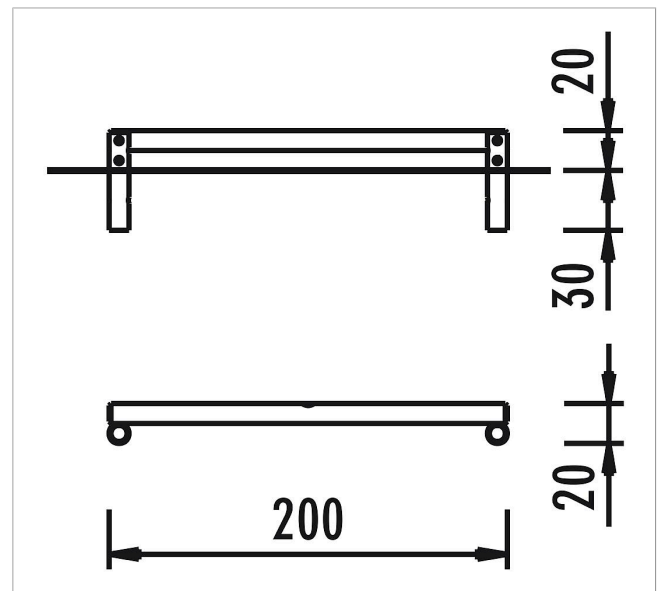

5 59 098 0

eibe acqua Pieza lateral para arenero de postes
made in germany

2+

Volumen del suministro

1 pieza lateral L 200cm: madera de conífera con impregnación en autoclave

	Material	Madera de conífera con impregnación en autoclave
	Nivel fundamento	-
	Espacio mínimo	200x20x200 cm
	Altura de caída libre	20 cm
	Prot. contra caídas neto	-
	Fundamentos	-
	Montaje	1 persona/0,3 h
	Pieza más grande	200x20x60 cm
	Pieza más pesada	20 kg