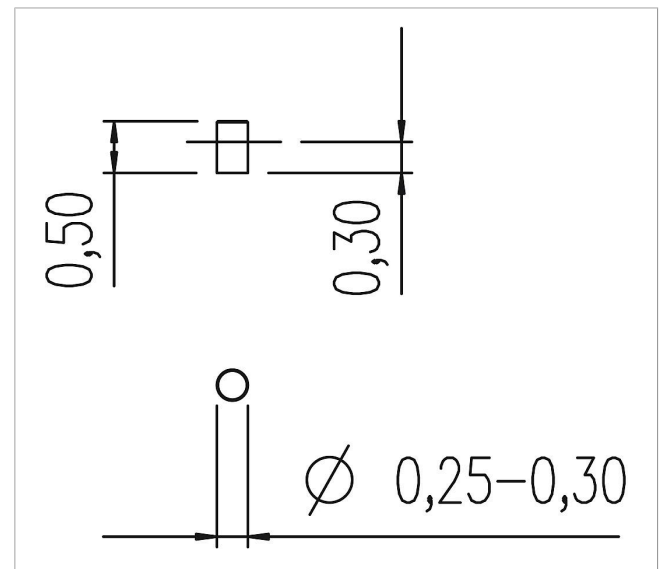

5 59 097 0

**eibe acqua Tronco angular**

made in germany

**Volumen del suministro**

1 bolardo de esquina  $\varnothing = 25$  cm, Al 20 cm: madera de conífera con impregnación en autoclave

	Material	Madera de conífera con impregnación en autoclave
	Nivel fundamento	-
	Espacio mínimo	-
	Altura de caída libre	-
	Prot. contra caídas neto	-
	Fundamentos	-
	Montaje	-
	Pieza más grande	-
	Pieza más pesada	-