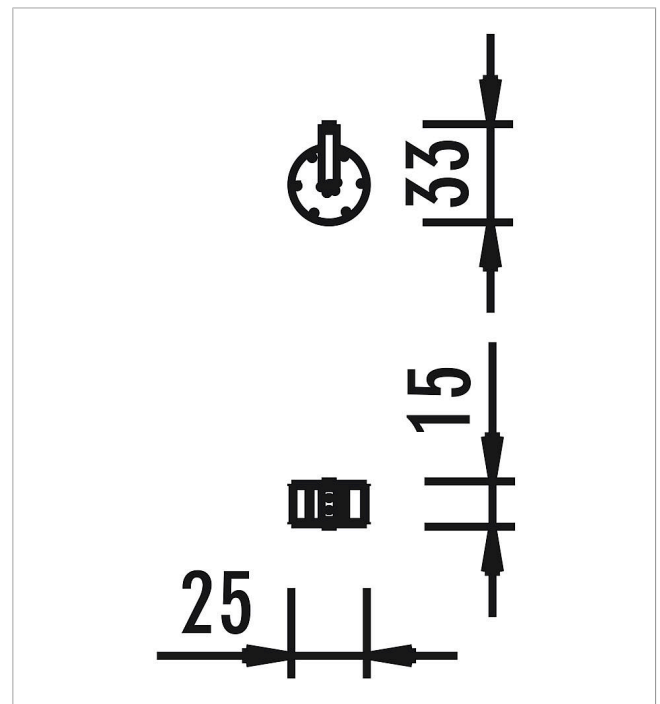

5 57 204 0

**eibe acqua rueda de  
agua y arena**

made in germany

**Volumen del suministro**

1 rueda de agua y arena: PP

	Material	PP
	Nivel fundamento	-
	Espacio mínimo	-
	Altura de caída libre	-
	Prot. contra caídas neto	-
	Fundamentos	-
	Montaje	-
	Pieza más grande	-
	Pieza más pesada	-