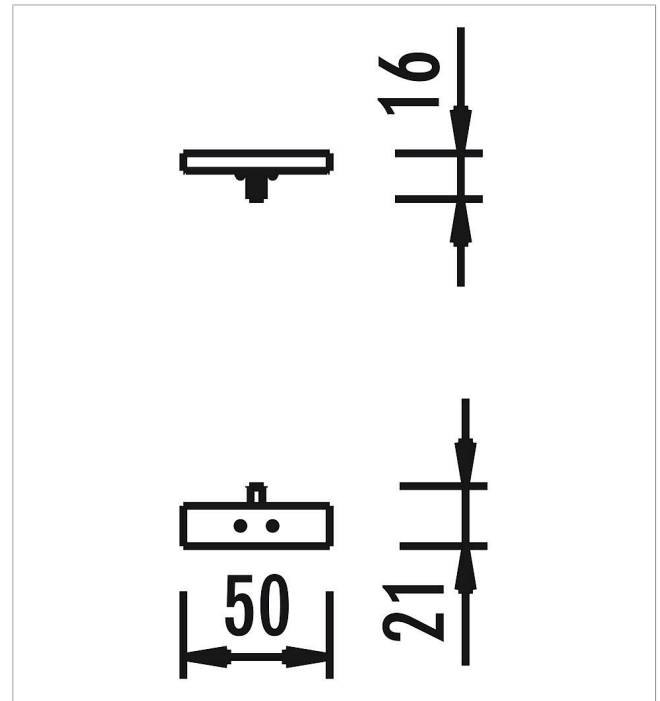

5 66 171 0

**eibe acqua balancín de  
agua y arena Canal de  
madera**  
made in germany

### Volumen del suministro

1 balancín de agua: madera de conífera con impregnación en autoclave, acero inoxidable

	Material	Madera de conífera con impregnación en autoclave
	Nivel fundamento	-
	Espacio mínimo	-
	Altura de caída libre	-
	Prot. contra caídas neto	-
	Fundamentos	-
	Montaje	-
	Pieza más grande	-
	Pieza más pesada	-