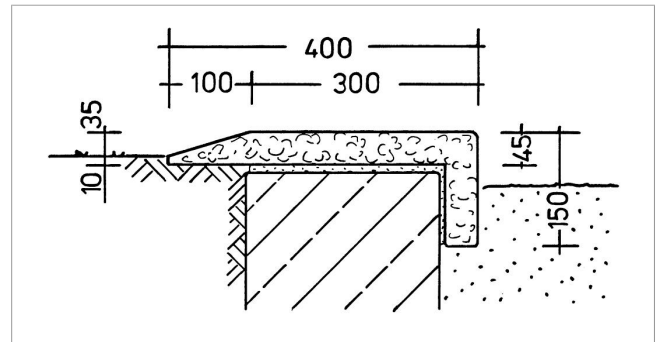

5 59 091 3

eibe acqua Borde de seguridad para cajones de arena
made in germany

Volumen del suministro

Borde de seguridad para arenero L 100 cm, An 40 cm: goma

| | | |
|---|--------------------------|-------------------|
|  | Material | Granulado de goma |
|  | Nivel fundamento | - |
|  | Espacio mínimo | - |
|  | Altura de caída libre | - |
|  | Prot. contra caídas neto | - |
|  | Fundamentos | - |
|  | Montaje | - |
|  | Pieza más grande | - |
|  | Pieza más pesada | - |