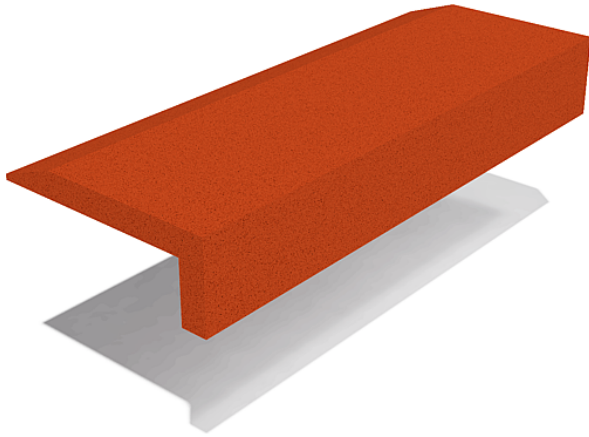

5 59 091 3

eibe acqua Borde de seguridad para cajones de arena
made in germany

Volumen del suministro

Borde de seguridad para arenero L 100 cm, An 40 cm: goma

| | | |
|---|--------------------------|-------------------|
|  | Material | Granulado de goma |
|  | Nivel fundamento | - |
|  | Espacio mínimo | - |
|  | Altura de caída libre | - |
|  | Prot. contra caídas neto | - |
|  | Fundamentos | - |
|  | Montaje | - |
|  | Pieza más grande | - |
|  | Pieza más pesada | - |