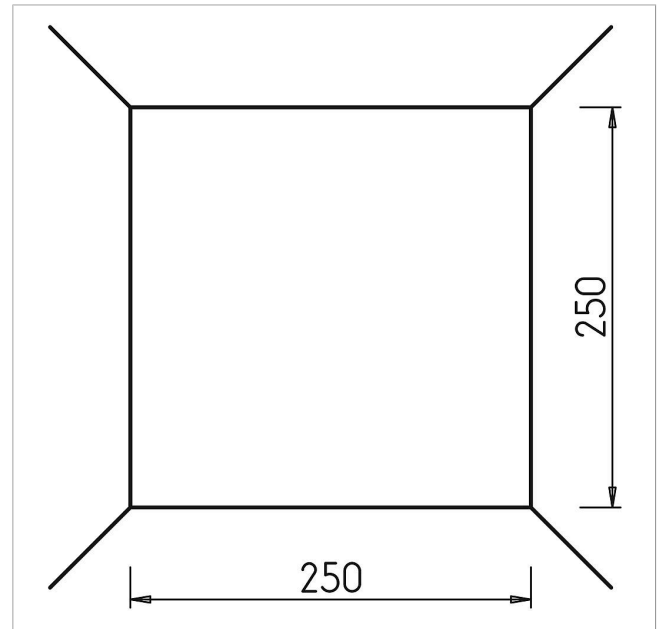

5 59 092 0

**eibe acqua Cubierta
para arenero, cuadrada
260 cm**
made in germany

Volumen del suministro

1 cubierta para arenero 260x260 cm:
Malla de PE (100% polietileno)

	Material	PE
	Espacio mínimo	-
	Altura de caída libre	-
	Prot. contra caídas neto	-
	Fundamentos	-
	Montaje	-
	Pieza más grande	-
	Pieza más pesada	-