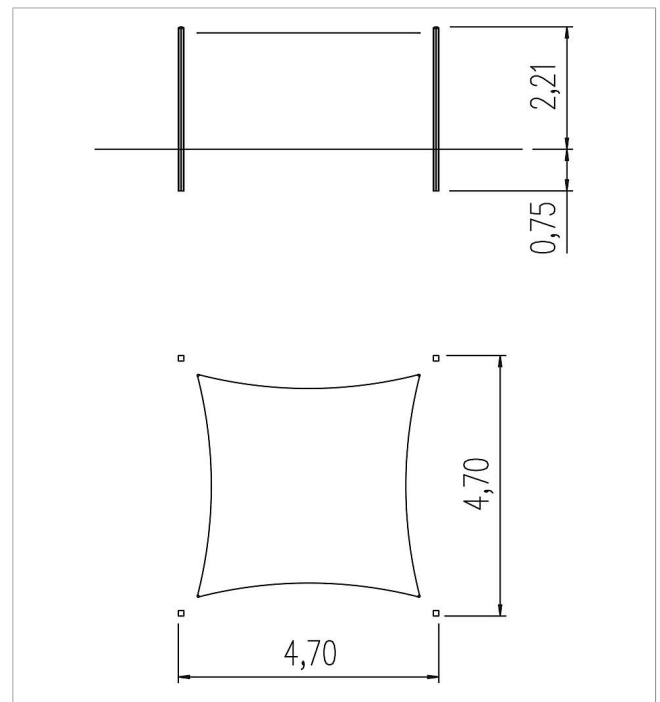

## eibe Cubierta de lona cuadrada 4x4

made in germany

### Volumen del suministro

1 cubierta de lona 4x4m: tejido de PE (100% polietileno)  
4 postes: madera de conífera con impregnación en autoclave

	Material	PE
	Espacio mínimo	-
	Altura de caída libre	-
	Prot. contra caídas neto	-
	Fundamentos	-
	Montaje	-
	Pieza más grande	-
	Pieza más pesada	-