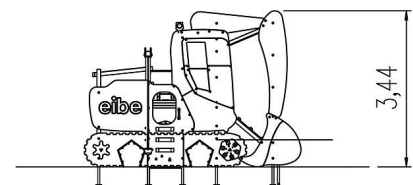

	Material	Madera de conifera con impregnación en autoclave
	Nivel fundamento	FL 3
	Espacio mínimo	777x641x362 cm
	Altura de caída libre	182 cm
	Prot. contra caídas neto	20 m ²
	Fundamentos	12x FHS
	Montaje	2 personas/12 h
	Pieza más grande	148x242x2 cm
	Pieza más pesada	15 kg