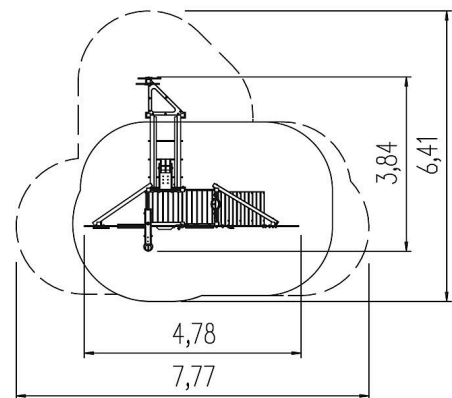

	Material	Madera de conifera con impregnación en autoclave
	Nivel fundamento	FL 3
	Espacio mínimo	777x641x362 cm
	Altura de caída libre	182 cm
	Prot. contra caídas neto	20 m ²
	Fundamentos	12x FHS
	Montaje	2 personas/12 h
	Pieza más grande	148x242x2 cm
	Pieza más pesada	15 kg