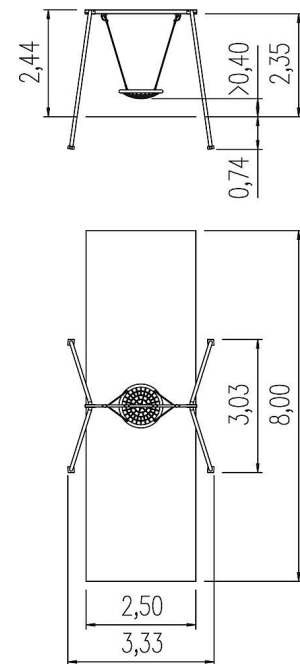

5 15 002 1330 0

**eibe ecorino Columpio
con asiento de nido Ø=**
100 cm
made in germany

3+

Volumen del suministro

Armazón de columpio: acero galvanizado en caliente

Juego de articulaciones: acero galvanizado

Asiento nido Ø= 100 cm: acero galvanizado, cable de acero recubierto con plástico

	Material	Acero
	Nivel fundamento	FL 3
	Espacio mínimo	333x800x368 cm
	Altura de caída libre	188 cm
	Prot. contra caídas neto	20 m ²
	Fundamentos	4x FHS
	Montaje	2 personas/2 h
	Pieza más grande	343x22x13 cm
	Pieza más pesada	22 kg