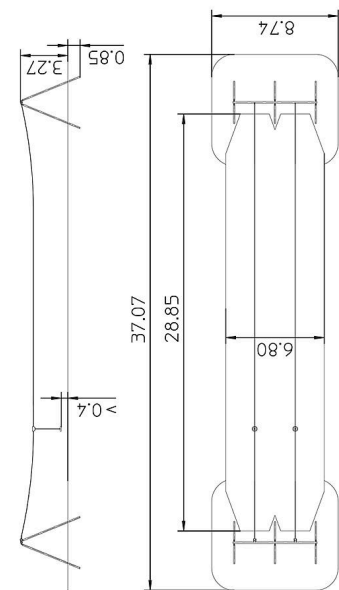

5 55 279 024

eibe fantallica
Teleférico doble Fjall
30 m
made in germany

3+

Volumen del suministro

Juego de postes: acero galvanizado y recubierto de polvo
Cable carril L 30 m con soporte
Vagoneta
Asiento pendular

Maßstab 1:200

	Material	acero
	Nivel fundamento	FL 3
	Espacio mínimo	3707x874x440 cm
	Altura de caída libre	80 cm
	Prot. contra caídas neto	-
	Fundamentos	12x FHS
	Montaje	2 personas/8 h
	Pieza más grande	450xØ 9 cm
	Pieza más pesada	60 kg