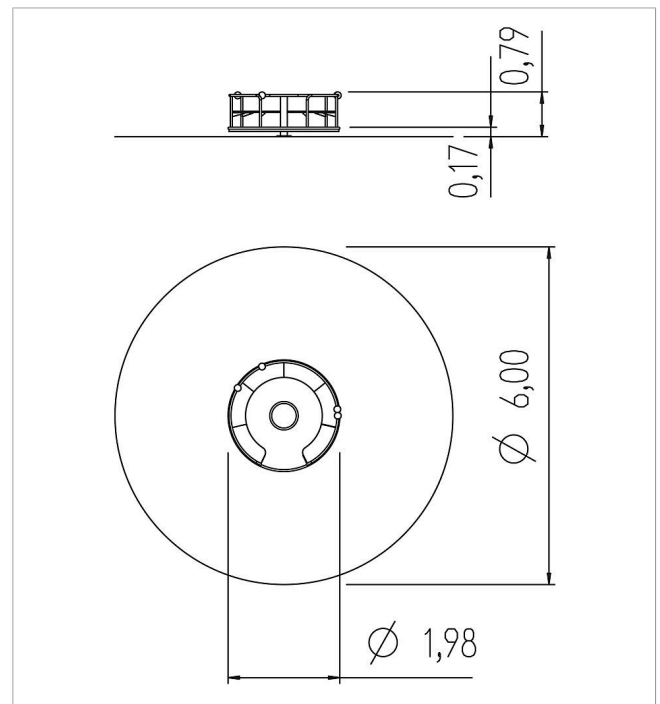

5 56 071 0

**eibe fantallica Carrusel
para sentarse Júpiter**
Ø= 200 cm
made in germany

3+

Volumen del suministro

1 placa de fijación: acero inoxidable

1 cojinete: acero inoxidable

1 placa de base Ø= 195 cm: acero inoxidable, goma Construcción de base: acero inoxidable

	Material	Acero inoxidable
	Nivel fundamento	FL 3
	Espacio mínimo	Ø 600x275 cm
	Altura de caída libre	45 cm
	Prot. contra caídas neto	28,5 m ²
	Fundamentos	1x FHS
	Montaje	2 personas/2 h
	Pieza más grande	201x198x79 cm
	Pieza más pesada	225 kg