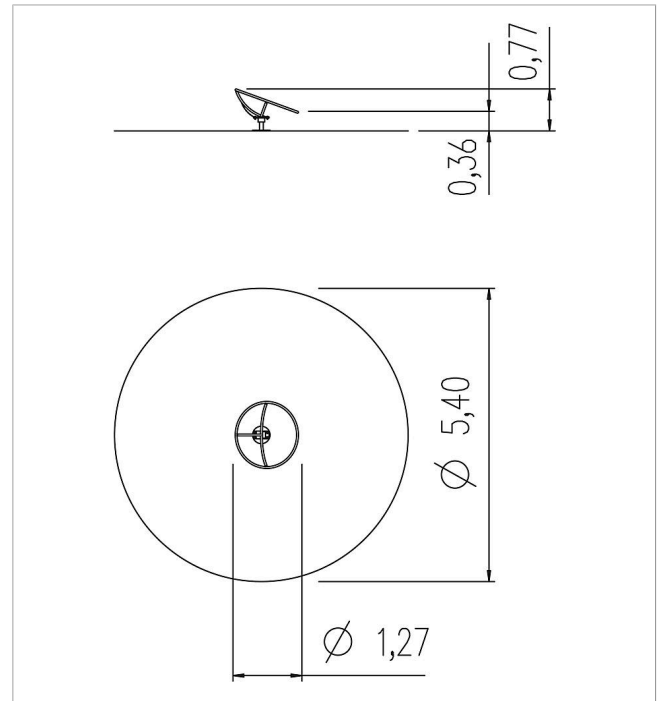

5 55 130 0

eibe fantallica carrusel satélite

made in germany

3+

Volumen del suministro

1 asiento de nido: acero galvanizado en caliente, cable de
acero recubierto con plástico, PE
1 cojinete: acero inoxidable
1 placa de fijación: acero inoxidable

	Material	Acero
	Nivel fundamento	FL 3
	Espacio mínimo	Ø 540x257 cm
	Altura de caída libre	77 cm
	Prot. contra caídas neto	23 m ²
	Fundamentos	1x FHS
	Montaje	2 personas/1 h
	Pieza más grande	Ø 120x53 cm
	Pieza más pesada	39 kg