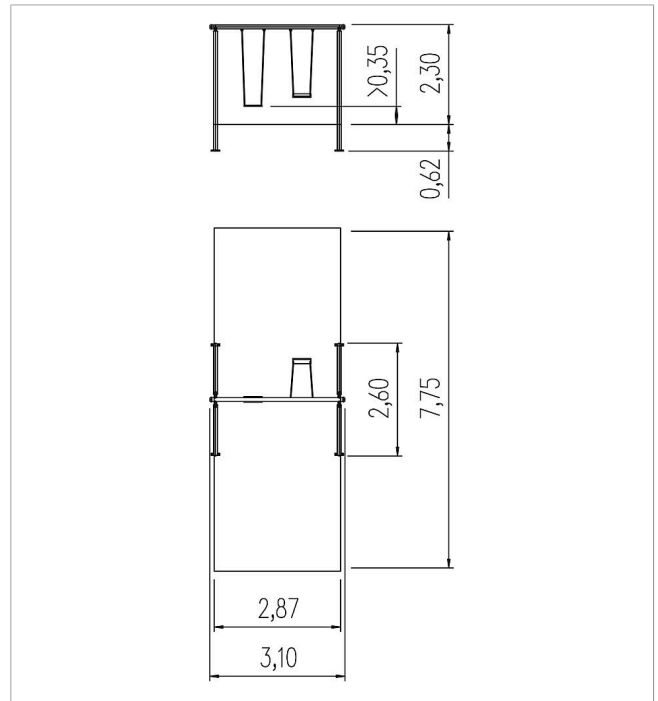

5 55 354 024

eibe fantallica
Columpio doble Luna

made in germany

3+

Volumen del suministro

Armazón de columpio: acero galvanizado y recubierto de polvo
2 asientos de seguridad de columpio con cadenas: goma, acero galvanizado en caliente
Material de montaje, documentos del artículo

	Material	acero
	Nivel fundamento	FL 3
	Espacio mínimo	775x310x316 cm
	Altura de caída libre	136 cm
	Prot. contra caídas neto	23 m ²
	Fundamentos	4x FHS
	Montaje	2 personas/6 h
	Pieza más grande	300x37x18 cm
	Pieza más pesada	40 kg