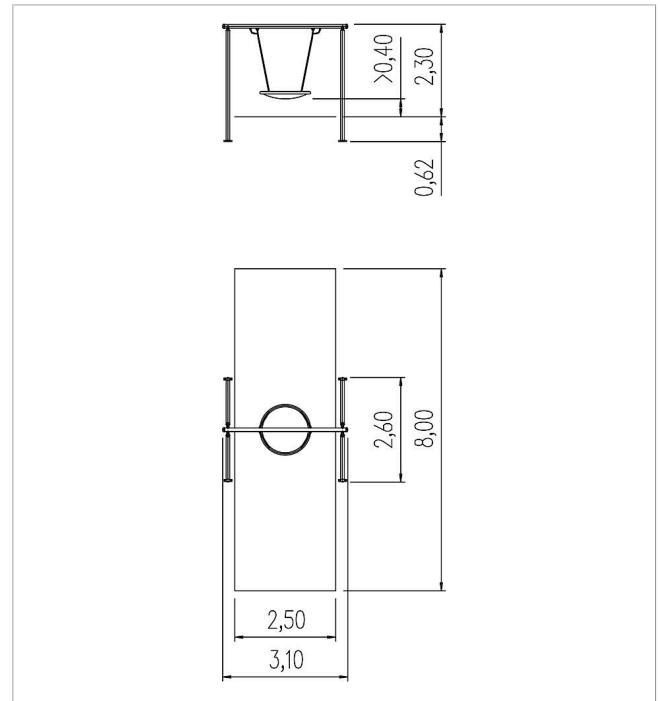

5 55 355 024

eibe fantallica
Columpio Luna con
nido 120
made in germany

3+

Volumen del suministro

Armazón de columpio: acero galvanizado y recubierto de polvo
Asiento nido: goma trenzada
Material de montaje, documento del artículo

| | | |
|---|-----------------------------|-------------------|
|  | Material | acero |
|  | Nivel fundamento | FL 3 |
|  | Espacio mínimo | 800x310x374 cm |
|  | Altura de caída libre | 194 cm |
|  | Prot. contra caídas neto | 28 m ² |
|  | Fundamentos | 4x FHS |
|  | Montaje | 2 personas/6 h |
|  | Pieza más grande | 300x37x18 cm |
|  | Pieza más pesada | 40 kg |