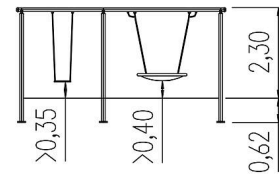

5 55 356 024

eibe fantallica
Columpio Luna con
nido 120, columpio
simple

made in germany

3+

Volumen del suministro

Armazón de columpio: acero galvanizado en caliente y recubierto en polvo

Asiento de nido: acero galvanizado en caliente, cable de acero recubierto con plástico

Asiento de seguridad de columpio con cadenas: goma, acero galvanizado en caliente

	Material	acero
	Nivel fundamento	FL 3
	Espacio mínimo	820x530x317 cm
	Altura de caída libre	194 cm
	Prot. contra caídas neto	40,2 m ²
	Fundamentos	6x FHS
	Montaje	2 personas/7 h
	Pieza más grande	520x37x18 cm
	Pieza más pesada	50 kg