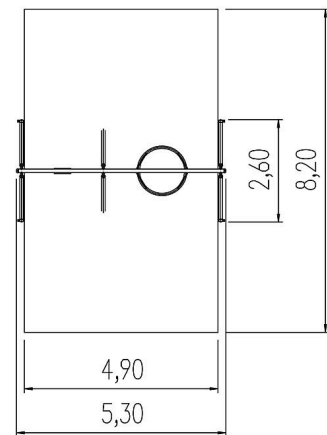

5 55 356 024

eibe fantallica
Columpio Luna con
nido 120, columpio
simple

made in germany

3+

Volumen del suministro

Armazón de columpio: acero galvanizado en caliente y recubierto en polvo

Asiento de nido: acero galvanizado en caliente, cable de acero recubierto con plástico

Asiento de seguridad de columpio con cadenas: goma, acero galvanizado en caliente

	Material	acero
	Nivel fundamento	FL 3
	Espacio mínimo	820x530x317 cm
	Altura de caída libre	194 cm
	Prot. contra caídas neto	40,2 m ²
	Fundamentos	6x FHS
	Montaje	2 personas/7 h
	Pieza más grande	520x37x18 cm
	Pieza más pesada	50 kg