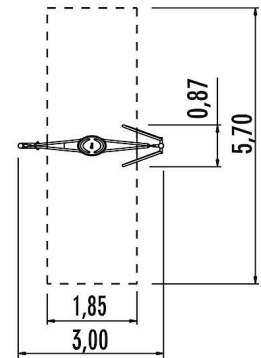

5 55 363 024

eibe fantallica Curver sencillo

made in germany

5+

Volumen del suministro

Juego de postes: acero galvanizado y recubierto de polvo cadena: acero galvanizado en caliente

Estribo de sujeción: acero inoxidable

asiento Curver: premontado asas de sujeción: acero inoxidable

	Material	acero
	Nivel fundamento	FL 3
	Espacio mínimo	300x570x265 cm
	Altura de caída libre	85 cm
	Prot. contra caídas neto	11 m ²
	Fundamentos	2x FHS
	Montaje	2 personas/2 h
	Pieza más grande	312x85x86 cm
	Pieza más pesada	80 kg