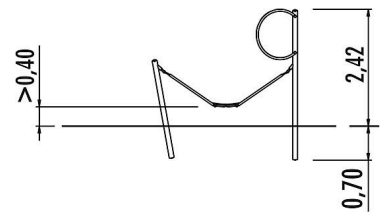

5 55 363 024

eibe fantallica Curver sencillo

made in germany

5+

Volumen del suministro

Juego de postes: acero galvanizado y recubierto de polvo cadena: acero galvanizado en caliente

Estribo de sujeción: acero inoxidable

asiento Curver: premontado asas de sujeción: acero inoxidable

	Material	acero
	Nivel fundamento	FL 3
	Espacio mínimo	300x570x265 cm
	Altura de caída libre	85 cm
	Prot. contra caídas neto	11 m ²
	Fundamentos	2x FHS
	Montaje	2 personas/2 h
	Pieza más grande	312x85x86 cm
	Pieza más pesada	80 kg