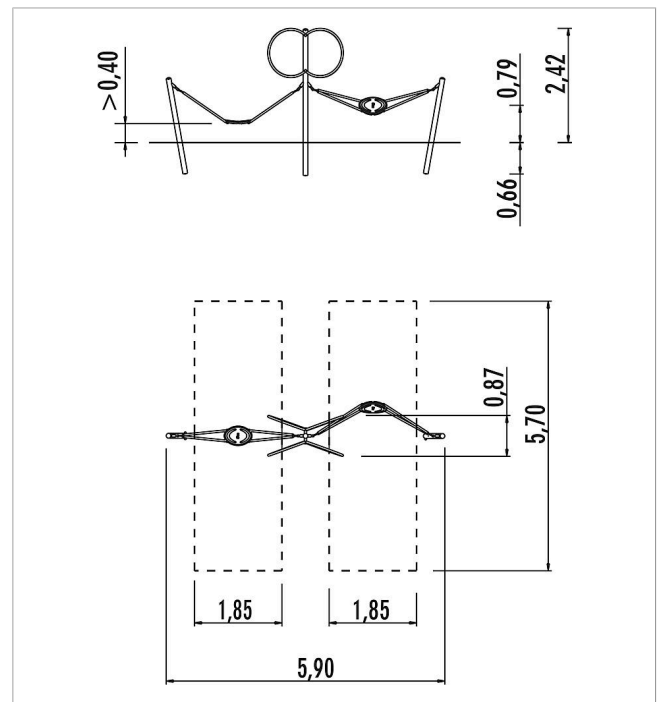

	Material	acero
	Nivel fundamento	FL 3
	Espacio mínimo	590x570x265 cm
	Altura de caída libre	85 cm
	Prot. contra caídas neto	21,5 m <sup>2</sup>
	Fundamentos	3x FHS
	Montaje	2 personas/2,5 h
	Pieza más grande	312x160x86 cm
	Pieza más pesada	90 kg