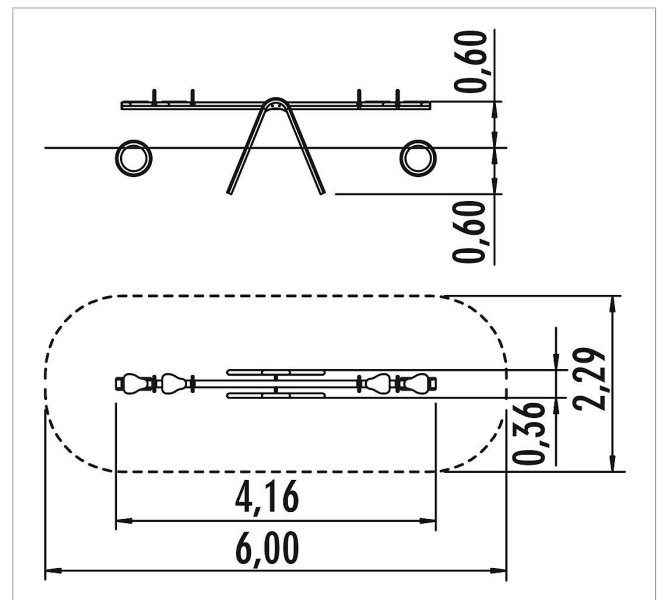

5 55 353 024

eibe fantallica Balancín Stella de cuatro plazas

made in germany

3+

Volumen del suministro

Potro balancín: acero galvanizado y recubierto de polvo
Viga de balancín premontada con asientos y asideros
neumaticos: goma asas: acero inoxidable asiento: HPL

	Material	acero
	Nivel fundamento	FL 3
	Espacio mínimo	600x229x280 cm
	Altura de caída libre	100 cm
	Prot. contra caídas neto	13 m ²
	Fundamentos	2x FHS
	Montaje	2 personas/3 h
	Pieza más grande	400x20x20 cm
	Pieza más pesada	50 kg