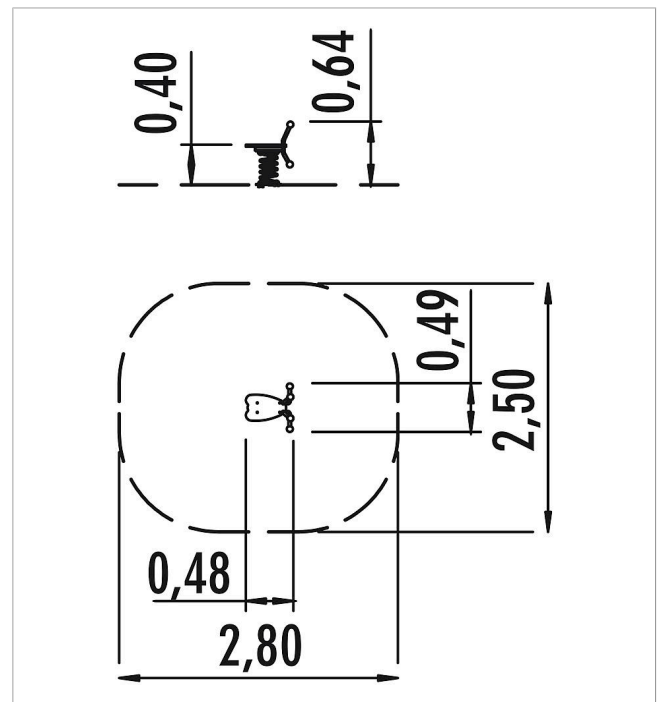

5 67 018 0

eibe fantalica Balancín de muelle Mariposa

made in germany

2+

Volumen del suministro

- 1 cuerpo de animal con muelle:
acero recubierto con polvo
- 1 asiento: polietileno
- 1 muelle: acero para muelles

	Material	Acero, PE
	Nivel fundamento	FL 3
	Espacio mínimo	280x250x221 cm
	Altura de caída libre	40 cm
	Prot. contra caídas neto	7 m ²
	Fundamentos	1x 5591600 + 1x FHS o 1x 5632100 + 1x FHS
	Montaje	1 persona/1 h
	Pieza más grande	46x40x30 cm
	Pieza más pesada	10 kg