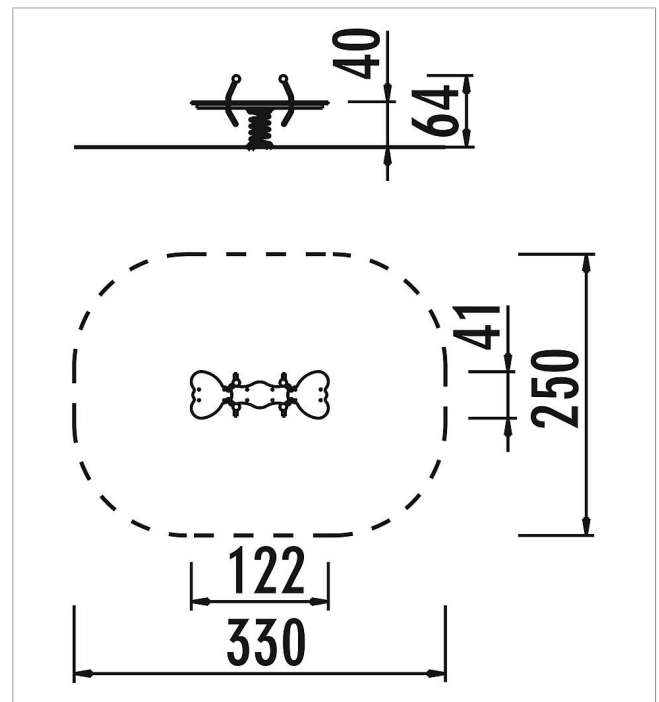

5 67 112 0

**eibe fantalica Balancín
de muelle de dos
plazas Vuelo de
abejorro**

made in germany

3+

Volumen del suministro

- 1 cuerpo de animal con muelle:
acero recubierto con polvo
- 2 asientos: polietileno
- 1 muelle: acero para muelles

	Material	Acero, PE
	Nivel fundamento	FL 3
	Espacio mínimo	330x250x221 cm
	Altura de caída libre	66 cm
	Prot. contra caídas neto	8 m ²
	Fundamentos	1x 5591600 + 1x FHS o 1x 5632100 + 1x FHS
	Montaje	2 personas/1 h
	Pieza más grande	105x95x50 cm
	Pieza más pesada	20 kg