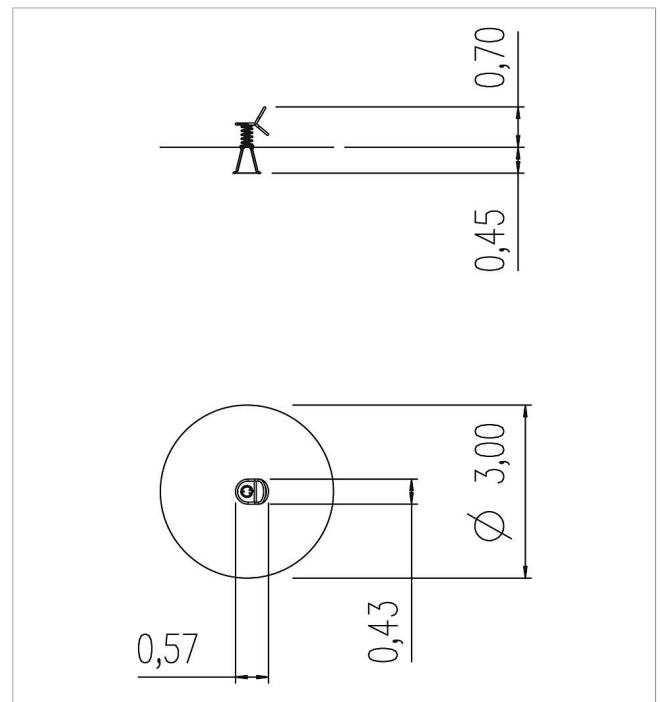

5 67 217 0

eibe fantallica Balancín de muelle Clásico

made in germany

3+

Volumen del suministro

- 1 armazón: acero inoxidable
- 1 muelle: acero para muelles

	Material	Acero inoxidable
	Nivel fundamento	FL 3
	Espacio mínimo	Ø 300x222 cm
	Altura de caída libre	42 cm
	Prot. contra caídas neto	7,5 m ²
	Fundamentos	1x 5632280 + 1x FHS
	Montaje	1 persona/1 h
	Pieza más grande	57x43x56 cm
	Pieza más pesada	30 kg