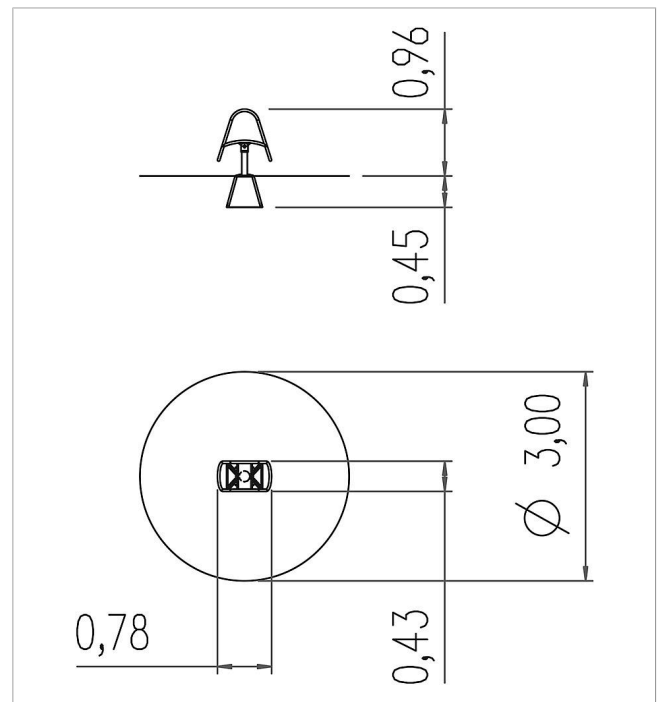

5 67 222 0

eibe fantallica Balancín de pie

made in germany

3+

Volumen del suministro

1 armazón: acero inoxidable
1 muelle

	Material	Acero inoxidable
	Nivel fundamento	FL 3
	Espacio mínimo	Ø 300x231 cm
	Altura de caída libre	51 cm
	Prot. contra caídas neto	7,5 m ²
	Fundamentos	1x 5632100 + 1x FHS
	Montaje	1 persona/1 h
	Pieza más grande	73x43x76 cm
	Pieza más pesada	40 kg