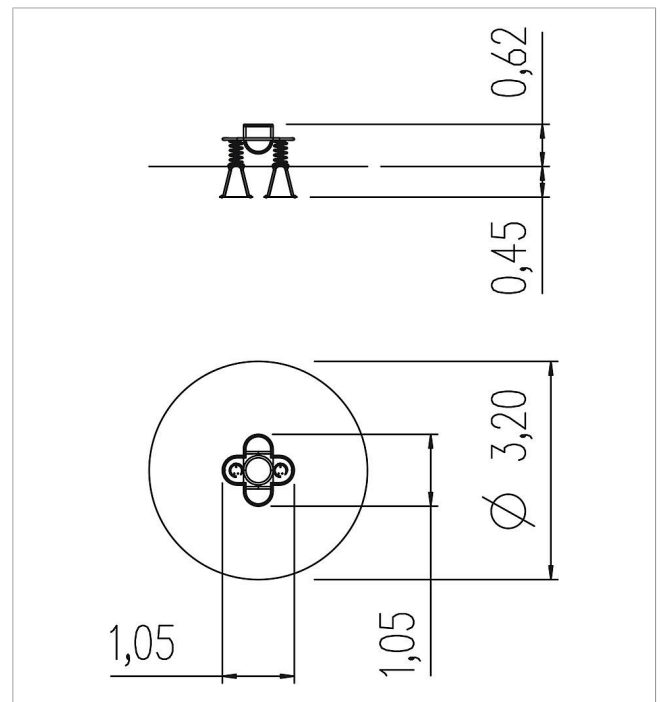

5 67 223 0

eibe fantallica Balancín de muelle góndola

made in germany

3+

Volumen del suministro

- 1 armazón: acero inoxidable
- 2 muelles: acero para muelles

	Material	Acero inoxidable
	Nivel fundamento	FL 3
	Espacio mínimo	Ø 320x242 cm
	Altura de caída libre	62 cm
	Prot. contra caídas neto	8,5 m ²
	Fundamentos	2x 5632280 + 1x FHS
	Montaje	1 persona/1 h
	Pieza más grande	113x113x43 cm
	Pieza más pesada	50 kg