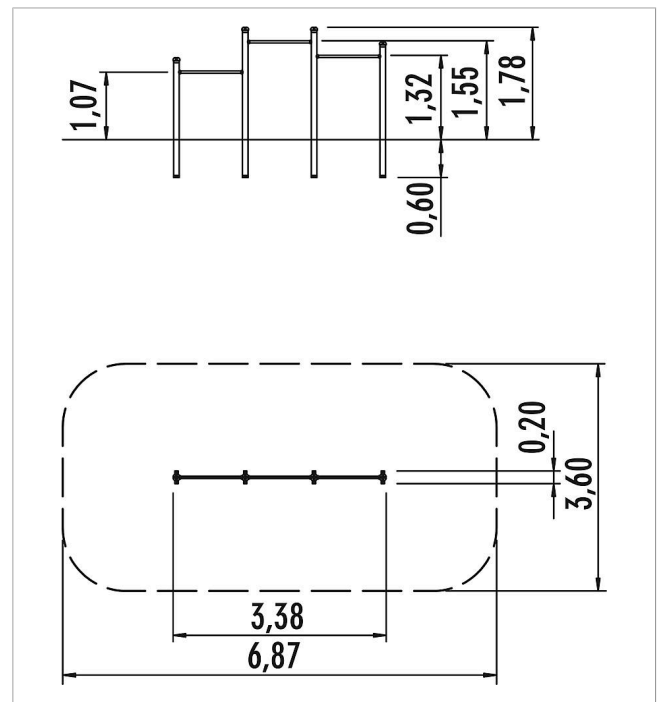

5 55 210 024

eibe fantallica Barras fijas triples

made in germany

Volumen del suministro

Juego de postes: acero galvanizado en caliente y recubierto en polvo
Juego de barras fijas: acero inoxidable Tapas para postes: PA6

	Material	Acero inoxidable, acero, azul
	Nivel fundamento	FL 3
	Espacio mínimo	687x360x305 cm
	Altura de caída libre	155 cm
	Prot. contra caídas neto	24,7 m ²
	Fundamentos	4x FHS
	Montaje	2 personas/2,5 h
	Pieza más grande	238x9x9 cm
	Pieza más pesada	22 kg