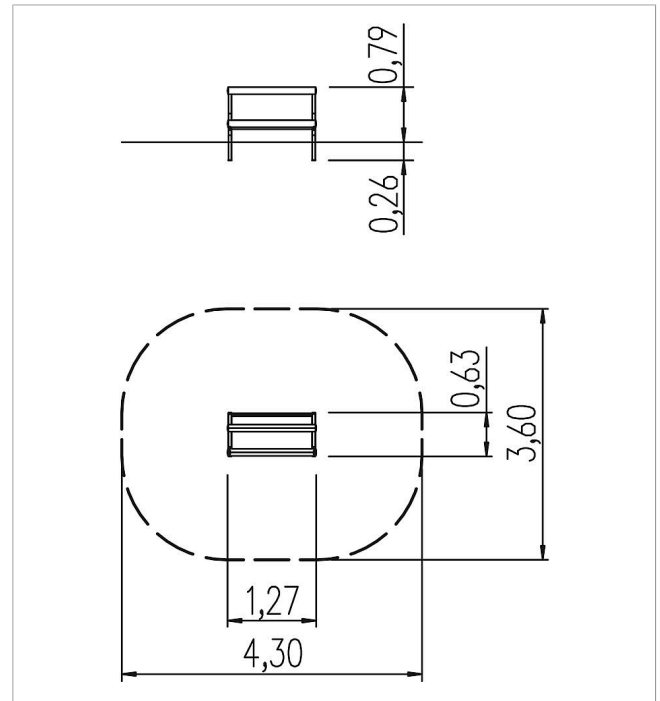

5 30 008 1210 0

**eibe fantalica Banco  
para jóvenes M47**

made in germany

3+

**Volumen del suministro**

1 viga de asiento: acero inoxidable

	Material	Acero inoxidable
	Nivel fundamento	FL 3
	Espacio mínimo	430x360x259 cm
	Altura de caída libre	79 cm
	Prot. contra caídas neto	13,6 m <sup>2</sup>
	Fundamentos	2x FHS
	Montaje	1 persona/0,25 h
	Pieza más grande	125x63x99 cm
	Pieza más pesada	18 kg