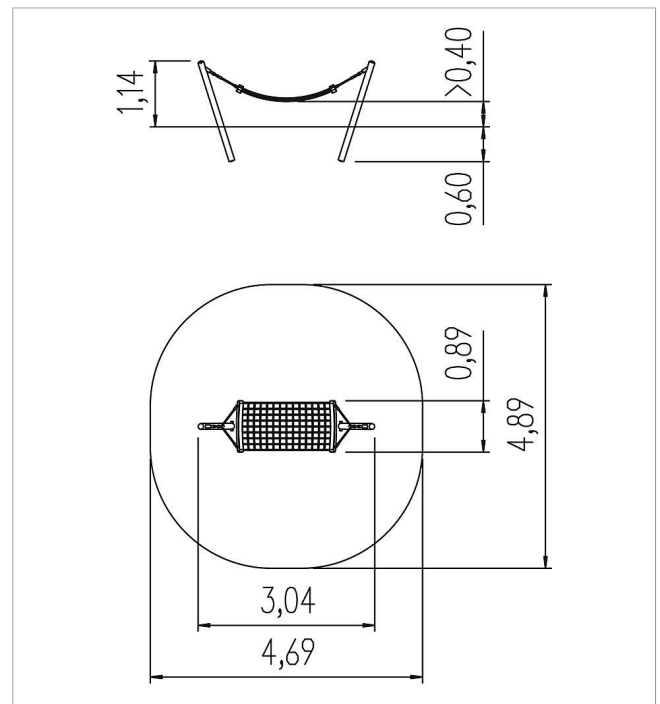

5 55 070 024

eibe fantallica Hamaca con postes metálicos

made in germany

3+

Volumen del suministro

Juego de postes: acero galvanizado y recubierto de polvo
Hamaca con articulaciones: polipropileno con refuerzo de acero
Material de montaje, documentos del artículo

	Material	acero
	Nivel fundamento	FL 3
	Espacio mínimo	489x469x223 cm
	Altura de caída libre	70 cm
	Prot. contra caídas neto	19,5 m ²
	Fundamentos	2x FHS
	Montaje	2 personas/1 h
	Pieza más grande	181x16x10 cm
	Pieza más pesada	50 kg