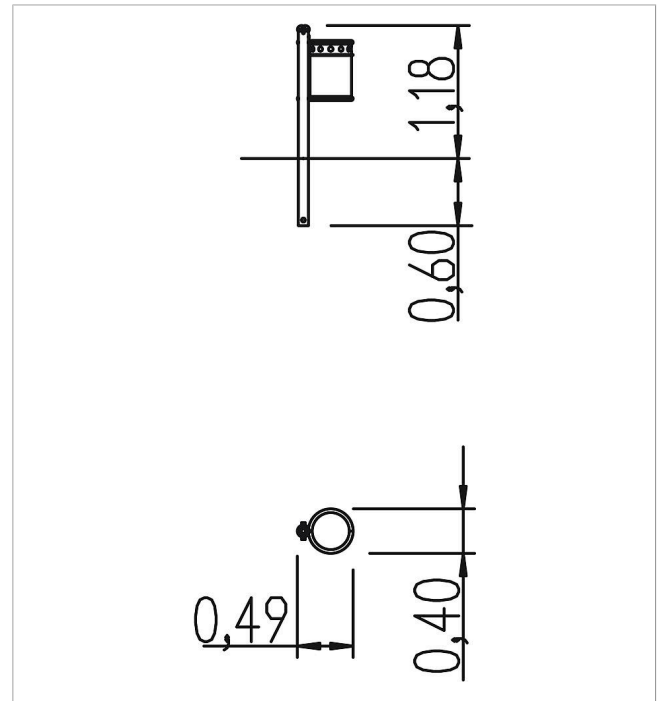

### Volumen del suministro

- 1 recipiente de basura: acero inoxidable
- 1 poste: acero galvanizado y recubierto de polvo

	Material	acero
	Nivel fundamento	FL 3
	Espacio mínimo	49x40x118 cm
	Altura de caída libre	-
	Prot. contra caídas neto	-
	Fundamentos	1x FHS
	Montaje	1 persona/0,5 h
	Pieza más grande	Ø 9x178 cm
	Pieza más pesada	25 kg