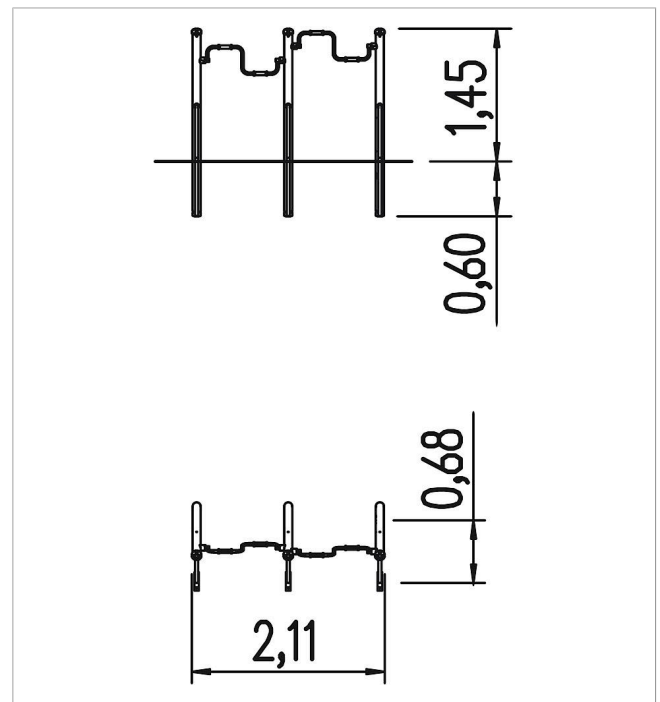

5 54 005 0

eibe fantallica Estación activa rueda manual

made in germany

Volumen del suministro

- 3 postes: acero galvanizado en caliente y recubierto en polvo
- 2 construcciones giratorias: acero inoxidable
- 3 barandas: HPL Asas: PA6 Tapas para postes: PA6

	Material	Acero, HPL
	Nivel fundamento	FL 3
	Espacio mínimo	211x68x180 cm
	Altura de caída libre	-
	Prot. contra caídas neto	-
	Fundamentos	6x FHS
	Montaje	-
	Pieza más grande	9x9x186 cm
	Pieza más pesada	30 kg