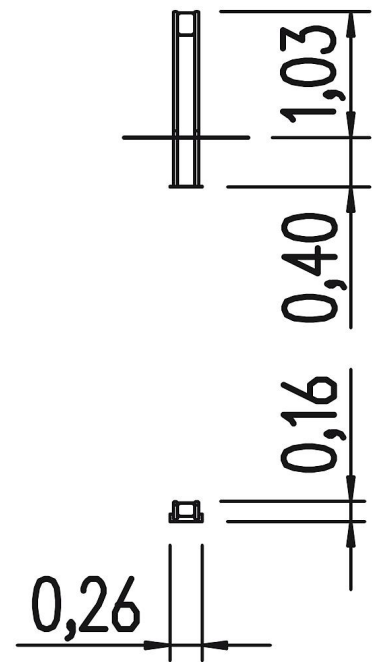

5 54 005 0

Made in Germany

www.eibe.net

5 54 017 0

**eibe fantalica Letrero
de información rueda
manual**
made in germany

Volumen del suministro

- 1 Letrero de información: acero inoxidable
- 2 postes: acero galvanizado en caliente y recubierto en polvo

	Material	Acero
	Nivel fundamento	FL 3
	Espacio mínimo	220x50x55 cm
	Altura de caída libre	-
	Prot. contra caídas neto	-
	Fundamentos	1x FHS
	Montaje	1 persona/0,5 h
	Pieza más grande	15x30x145 cm
	Pieza más pesada	10 kg