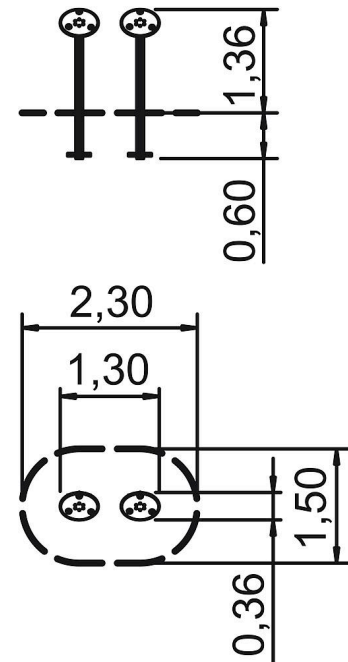

5 35 002 1432 5

**eibe fantallica Estación
activa Disco giratorio
individual**
made in germany

Volumen del suministro

2 postes galvanizados y recubiertos en polvo
2 discos giratorios: HPL

	Material	Acero
	Nivel fundamento	FL 3
	Espacio mínimo	230x150x180 cm
	Altura de caída libre	-
	Prot. contra caídas neto	-
	Fundamentos	2x FHS
	Montaje	1 persona/3 h
	Pieza más grande	1960x360x360 cm
	Pieza más pesada	24 kg