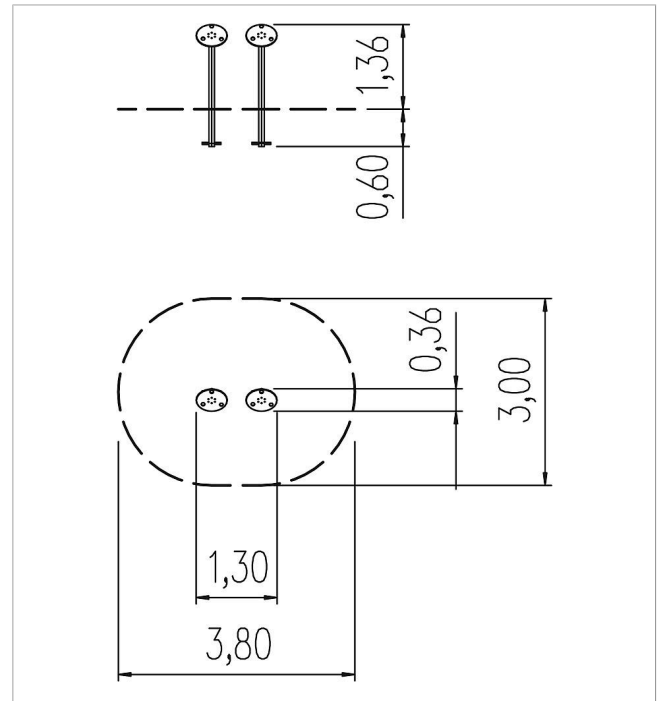

5 35 003 1432 5

**eibe fantallica Estación
activa Discos giratorios
doble**

made in germany

Volumen del suministro

4 postes galvanizados y recubiertos en polvo
4 discos giratorios: HPL

	Material	Acero
	Nivel fundamento	FL 3
	Espacio mínimo	442x430x180 cm
	Altura de caída libre	-
	Prot. contra caídas neto	-
	Fundamentos	4x FHS
	Montaje	2 personas/3 h
	Pieza más grande	-
	Pieza más pesada	-