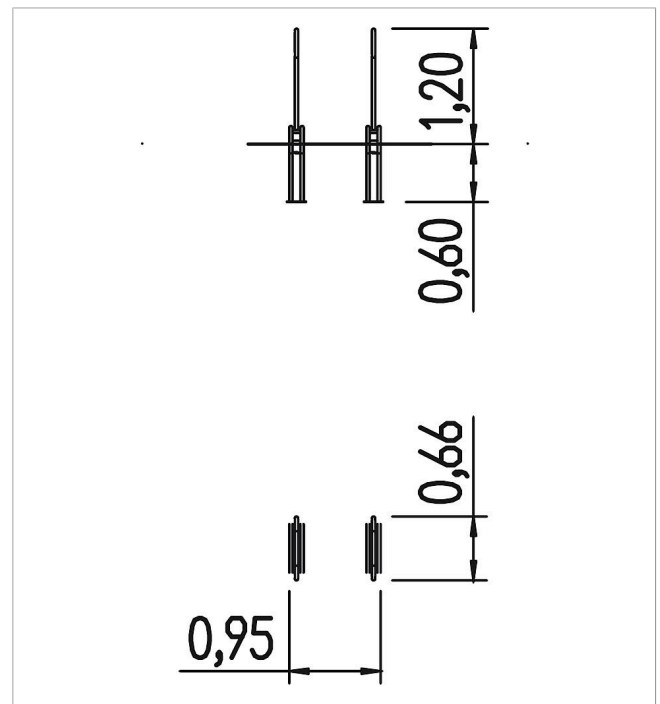

5 54 006 0

**eibe fantallica Estación
activa Péndulo**

made in germany

Volumen del suministro

2 péndulos de movimiento: acero inoxidable

	Material	Acero inoxidable
	Nivel fundamento	FL 3
	Espacio mínimo	420x400x320 cm
	Altura de caída libre	-
	Prot. contra caídas neto	-
	Fundamentos	4x FHS
	Montaje	-
	Pieza más grande	15x66x180 cm
	Pieza más pesada	45 kg