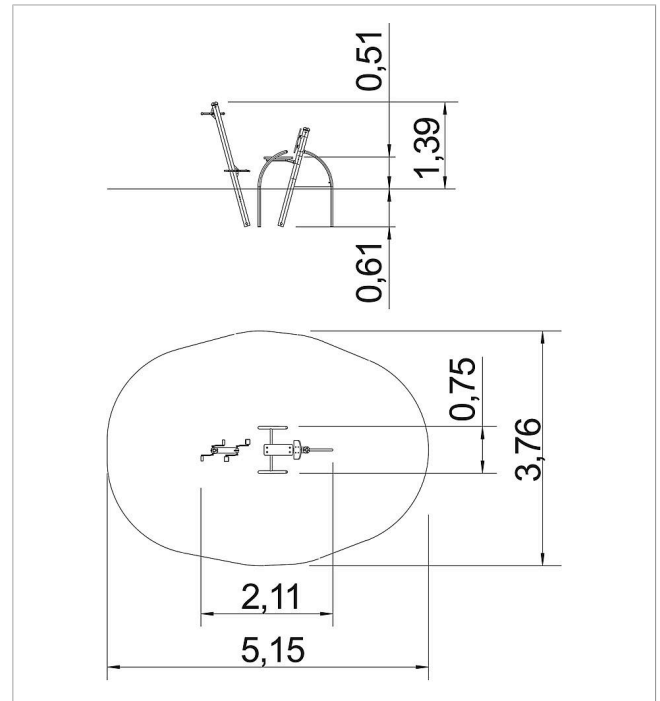

5 35 001 1432 5

**eibe fantallica Estación
activa Rueda manual y
de asiento**
made in germany

Volumen del suministro

- 2 postes galvanizados y recubiertos en polvo
- 1 asiento de acero inoxidable, goma
- 1 estribo de acero inoxidable
- 1 rueda manual de acero inoxidable

	Material	Acero
	Nivel fundamento	FL 3
	Espacio mínimo	515x376x320 cm
	Altura de caída libre	51 cm
	Prot. contra caídas neto	-
	Fundamentos	5x FHS
	Montaje	2 personas/3 h
	Pieza más grande	-
	Pieza más pesada	-