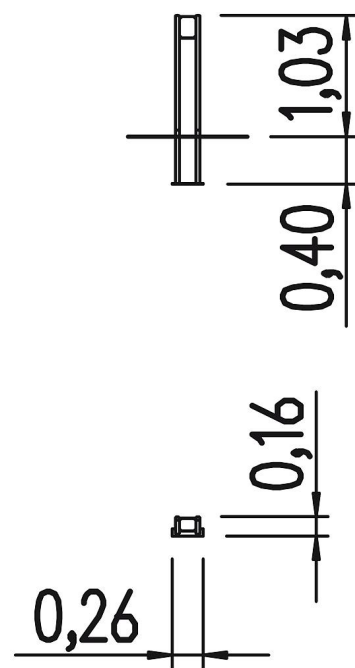

5 54 009 0

Made in Germany

www.eibe.net

 **eibe**  
máxima inspiración

5 54 021 0

**eibe fantallica Letrero  
de información  
Espaldera**  
made in germany

### Volumen del suministro

- 1 Letrero de información: acero inoxidable
- 2 postes: acero galvanizado en caliente y recubierto en polvo

	Material	Acero
	Nivel fundamento	FL 3
	Espacio mínimo	220x50x59 cm
	Altura de caída libre	-
	Prot. contra caídas neto	-
	Fundamentos	1x FHS
	Montaje	1 persona/0,5 h
	Pieza más grande	15x30x145 cm
	Pieza más pesada	10 kg