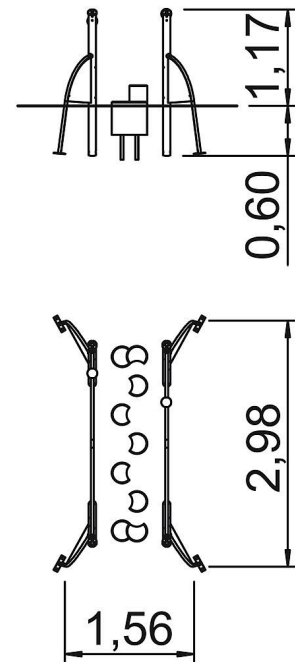

5 54 000 0

**eibe fantallica Estación
activa Pasarela de
peldaños**
made in germany

Volumen del suministro

- 4 postes: acero galvanizado en caliente y recubierto en polvo
- 2 pasamanos con esferas: acero inoxidable
- 9 troncos: granulado de goma
- 4 barandas: HPL

	Material	Acero
	Nivel fundamento	FL 3
	Espacio mínimo	298x156x200 cm
	Altura de caída libre	20 cm
	Prot. contra caídas neto	-
	Fundamentos	8x FHS
	Montaje	-
	Pieza más grande	9x9x177 cm
	Pieza más pesada	28 kg