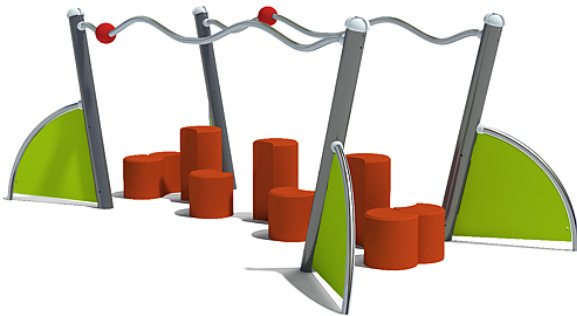

5 54 000 0

**eibe fantallica Estación
activa Pasarela de
peldaños**
made in germany

Volumen del suministro

- 4 postes: acero galvanizado en caliente y recubierto en polvo
- 2 pasamanos con esferas: acero inoxidable
- 9 troncos: granulado de goma
- 4 barandas: HPL

	Material	Acero
	Nivel fundamento	FL 3
	Espacio mínimo	298x156x200 cm
	Altura de caída libre	20 cm
	Prot. contra caídas neto	-
	Fundamentos	8x FHS
	Montaje	-
	Pieza más grande	9x9x177 cm
	Pieza más pesada	28 kg