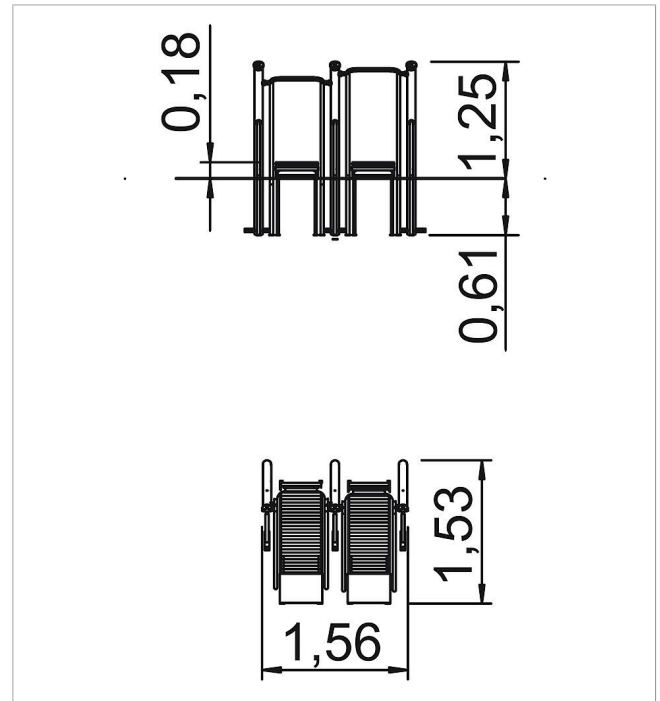

5 54 001 0

**eibe fantallica**  
**Estación activa Banda**  
**transportadora**

made in germany

**Volumen del suministro**

- 3 postes: acero galvanizado en caliente y recubierto en polvo
- 3 barandas: HPL
- 2 juegos de pasamanos: acero inoxidable
- 2 pasarelas de rodillos: acero

	Material	Acero, HPL
	Nivel fundamento	FL 3
	Espacio mínimo	156x153x200 cm
	Altura de caída libre	20 cm
	Prot. contra caídas neto	-
	Fundamentos	9x FHS
	Montaje	2 personas/3,5 h
	Pieza más grande	22x450x155 cm
	Pieza más pesada	55 kg