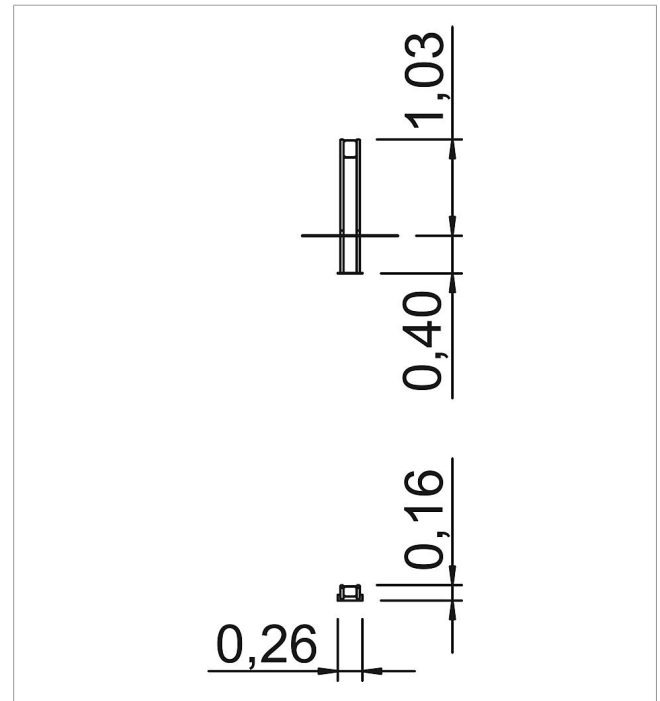

www.eibe.net

5 54 013 0

**eibe fantallica Letrero
de información Banda
transportadora**
made in germany

Volumen del suministro

- 1 Letrero de información: acero inoxidable
- 2 postes: acero galvanizado en caliente y recubierto en polvo

	Material	Acero
	Nivel fundamento	FL 3
	Espacio mínimo	220x50x51 cm
	Altura de caída libre	-
	Prot. contra caídas neto	-
	Fundamentos	1x FHS
	Montaje	1 persona/0,5 h
	Pieza más grande	15x30x145 cm
	Pieza más pesada	10 kg