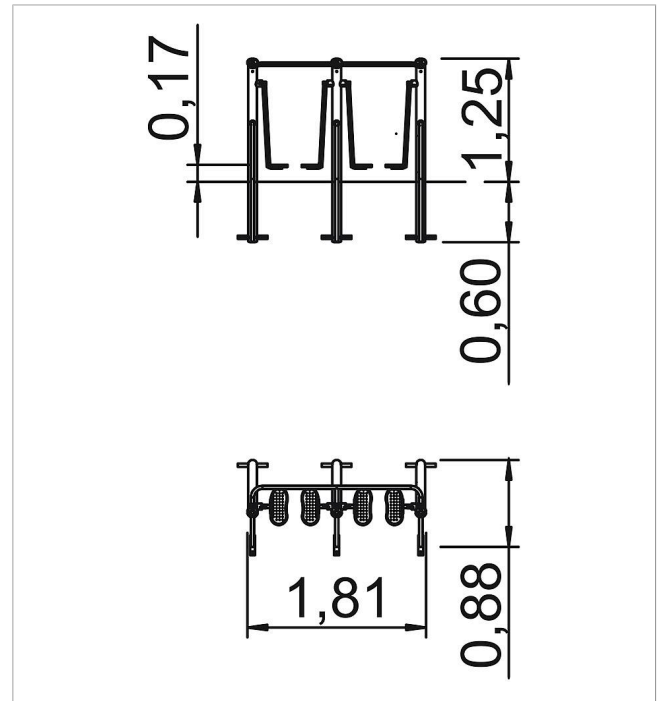

5 54 024 0

**eibe fantallica Estación  
activa Entrenador de  
piernas**  
made in germany

**Volumen del suministro**

- 3 postes: acero galvanizado en caliente y recubierto en polvo
- 4 soportes de pie: acero inoxidable
- 3 barandas: HPL
- 1 juego de pasamanos: acero inoxidable

	Material	Acero, HPL
	Nivel fundamento	FL 3
	Espacio mínimo	181x88x197 cm
	Altura de caída libre	17 cm
	Prot. contra caídas neto	-
	Fundamentos	6x FHS
	Montaje	2 personas/3,5 h
	Pieza más grande	9x9x186 cm
	Pieza más pesada	30 kg