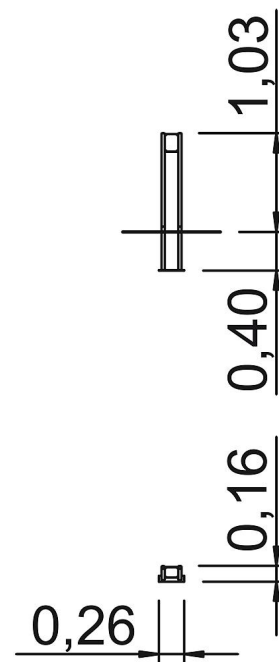

5 54 003 0

Made in Germany

www.eibe.net

 **eibe**
máxima inspiración

5 54 015 0

**eibe fantallica Letrero
de información
Balanceo en paralelo**
made in germany

Volumen del suministro

- 1 Letrero de información: acero inoxidable
- 2 postes: acero galvanizado en caliente y recubierto en polvo

| | | |
|---|--------------------------|-----------------|
|  | Material | Acero |
|  | Nivel fundamento | FL 3 |
|  | Espacio mínimo | 220x50x53 cm |
|  | Altura de caída libre | - |
|  | Prot. contra caídas neto | - |
|  | Fundamentos | 1x FHS |
|  | Montaje | 1 persona/0,5 h |
|  | Pieza más grande | 15x30x145 cm |
|  | Pieza más pesada | 10 kg |