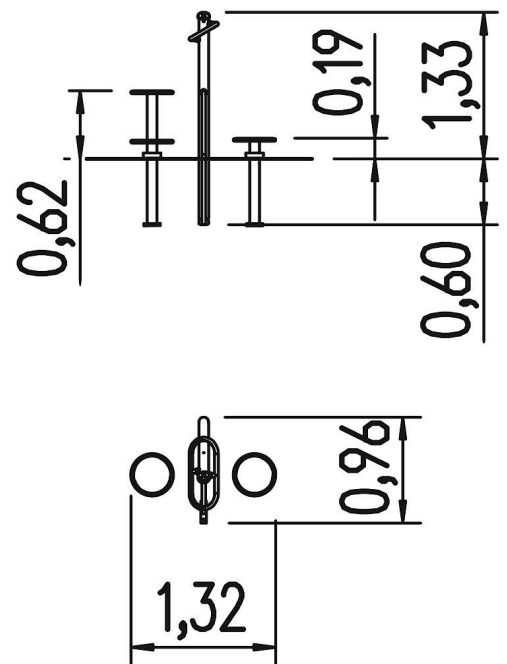

5 54 008 0

**eibe fantallica Estación  
activa Entrenador de  
cadera y espalda**

made in germany

**Volumen del suministro**

- 1 poste: acero galvanizado en caliente y recubierto en polvo
- 2 soportes: acero inoxidable
- 1 baranda: HPL
- 1 juego asas de sujeción: acero Tapas para postes: PA6

	Material	Acero, HPL
	Nivel fundamento	FL 3
	Espacio mínimo	132x96x242 cm
	Altura de caída libre	62 cm
	Prot. contra caídas neto	16,72 m <sup>2</sup>
	Fundamentos	4x FHS
	Montaje	-
	Pieza más grande	9x9x194 cm
	Pieza más pesada	30 kg